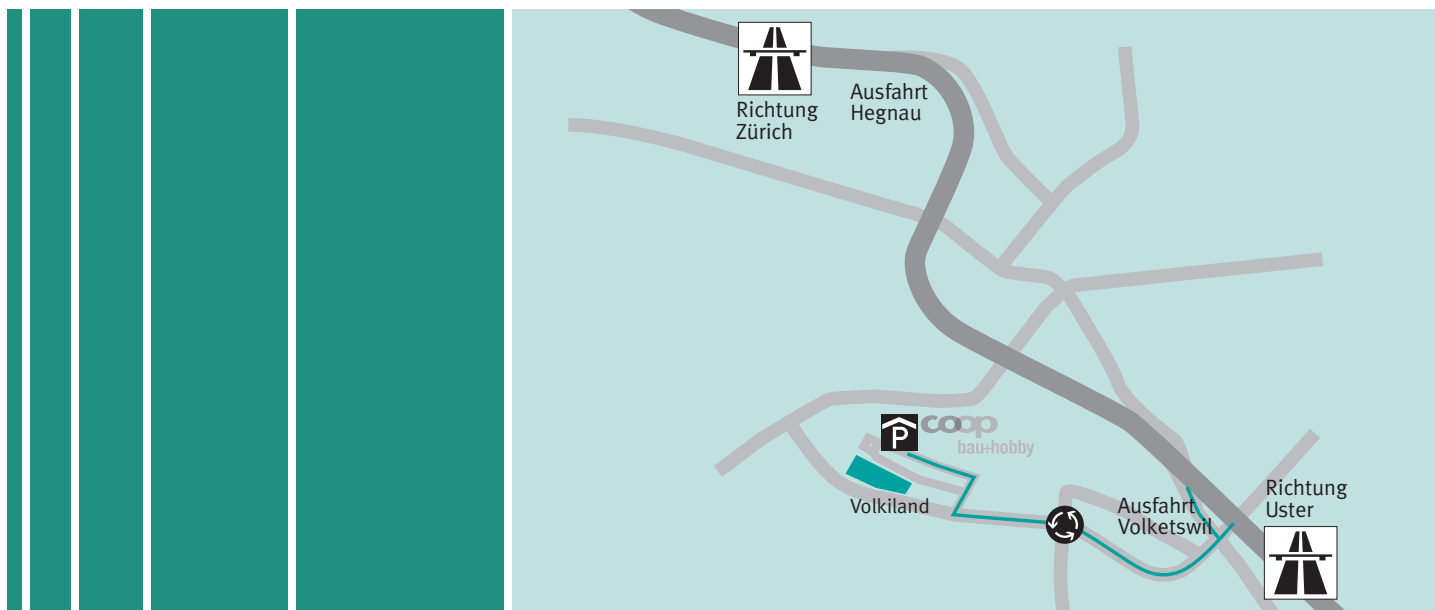

So einfach finden Sie uns:

HEXAGON COBRA

HEXAGON COBRA AG ist im neuen Gebäude hinter dem Einkaufszentrum Volkiland an der Grabenwisstrasse 3. Im Erdgeschoss befindet sich der Bau- markt «Bau und Hobby» von Coop.

Anfahrt mit dem Zug:

S-Bahn von Zürich nach Schwerzenbach alle 15 Minuten.
Bus vom Bahnhof Schwerzenbach nach Volkiland alle 15 Minuten.
HEXAGON COBRA AG ist auch zu Fuss in 8 Minuten vom Bahnhof Schwerzenbach erreichbar.

Anfahrt mit dem Auto:

A1 Bern – Zürich – St. Gallen
Zwischen Zürich und Winterthur den Autobahnabzweiger nach Uster/Rappers- wil (A51) benützen. Auf der A51 die Ausfahrt Volketswil benützen und gleich bei der Ampel rechts Richtung Schwerzenbach abbiegen.
Beim grossen Kreisel ca. 800 m geradeaus fahren.
Bei der nächsten Ampel beim Mc Donalds rechts abbiegen Richtung Einkaufs- zentrum Volkiland. Einfahrt in die Parkgarage bei der Tafel «Coop Bau und Hobby» benützen.